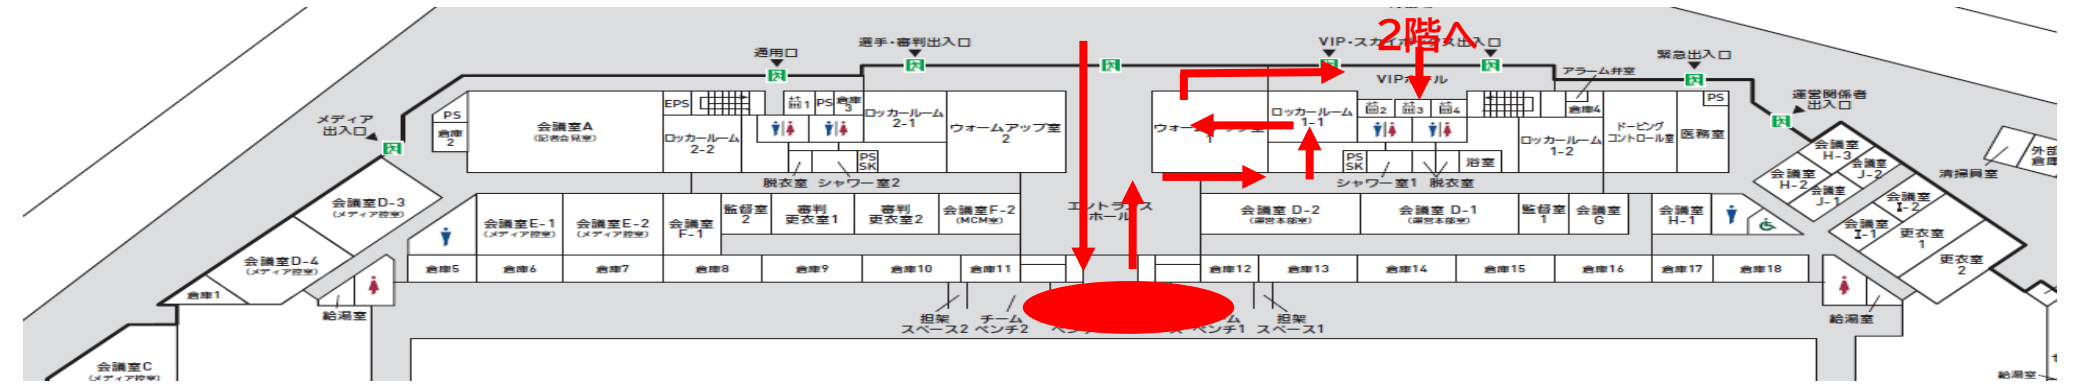

スタジアムツアー

所要時間：60分

●時間配分

①注意事項等説明(北広場)	2分
②2階コンコース(建築説明・スタンド)	10分
③VIP・スカイボックスエリア(テラス席含む)	10分
④実況放送室、記録室、ENGカメラ室	10分
⑤4F記者席、大型映像操作室	8分
⑥ウォーミングアップ室～選手ロッカー	10分
⑦エントランスホール	5分
⑧ピッチ	10分

【II】 1F
ベース
順路2

← 往路
 ← 復路

● 観覧部屋

2F
 外部コンコース

3Fコンコース⇒
 2Fコンコース⇒
 2Fスタンド⇒
 外部コンコースへ

3F
 スカイボックス

4F