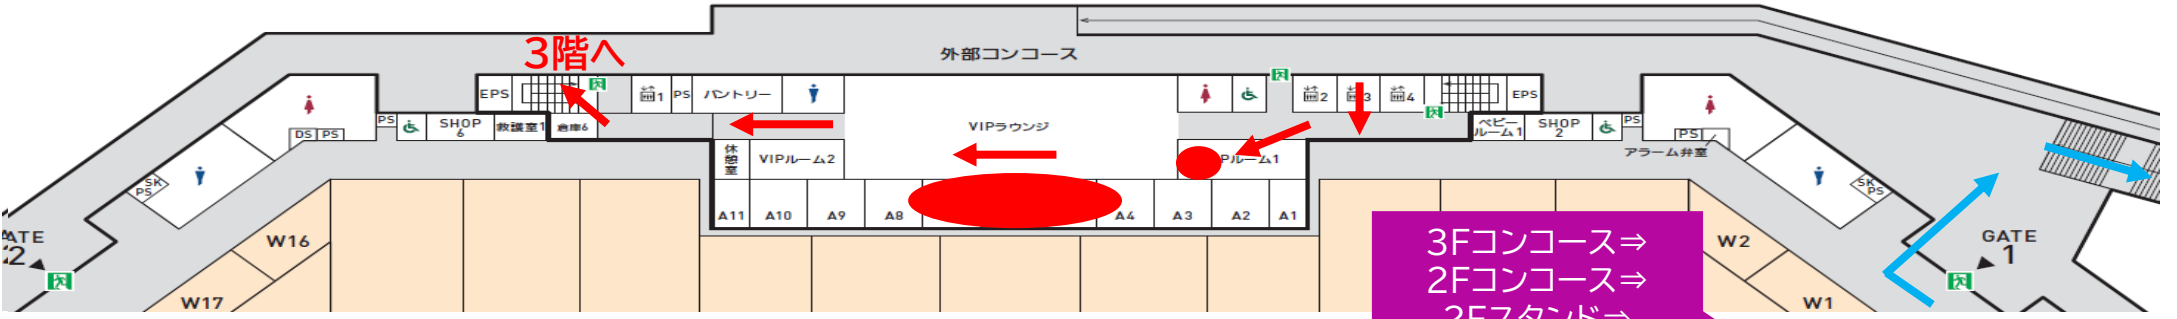

スタジアムツアー

所要時間：60分

●時間配分

①注意事項等説明(北広場)	2分
②2階コンコース(建築説明・スタンド)	10分
③VIP・スカイボックスエリア(テラス席含む)	10分
④実況放送室、記録室、ENGカメラ室	10分
⑤4F記者席、大型映像操作室	8分
⑥ウォーミングアップ室～選手ロッカー	10分
⑦エントランスホール	5分
⑧ピッチ	10分

【II】 1F
ベース
順路2

← 往路
 ← 復路

● 観覧部屋

2F
 外部コンコース

3Fコンコース⇒
 2Fコンコース⇒
 2Fスタンド⇒
 外部コンコースへ

3F
 スカイボックス

4F