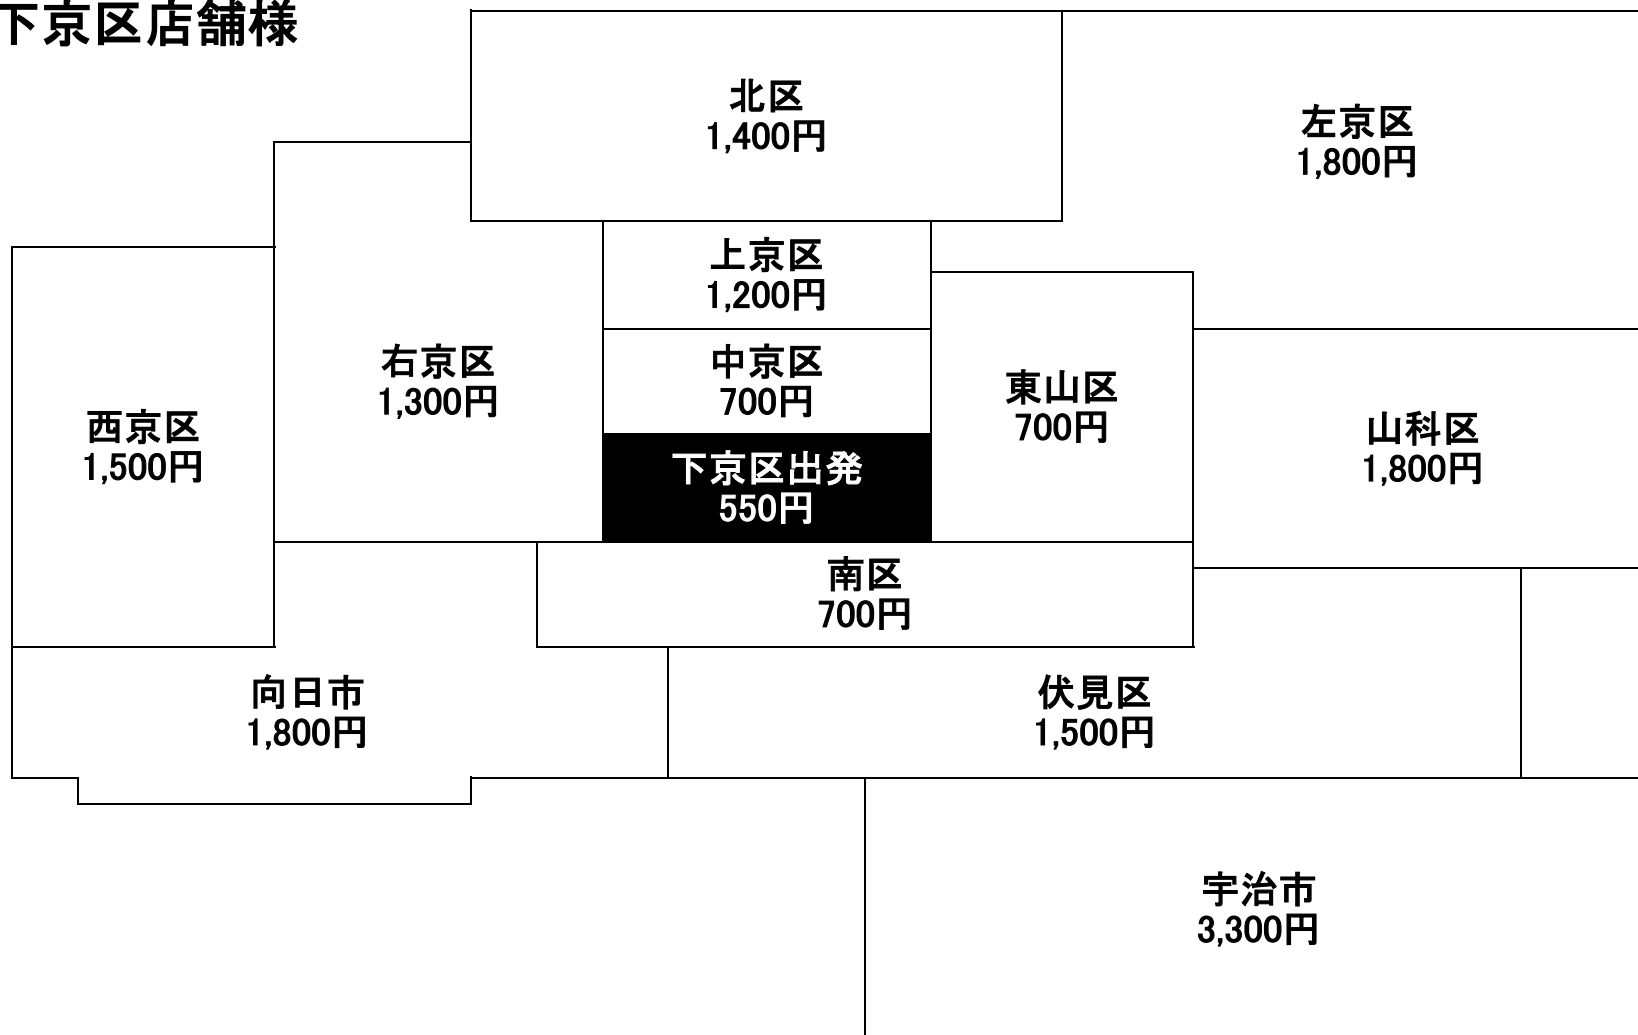

下京区店舗様

出発\到着	北区	上京区	中京区	下京区	南区	右京区	左京区	東山区	伏見区	西京区	山科区	宇治市	向日市
下京区	¥1,400	¥1,200	¥700	¥550	¥700	¥1,300	¥1,800	¥700	¥1,500	¥1,500	¥1,800	¥3,300	¥1,800