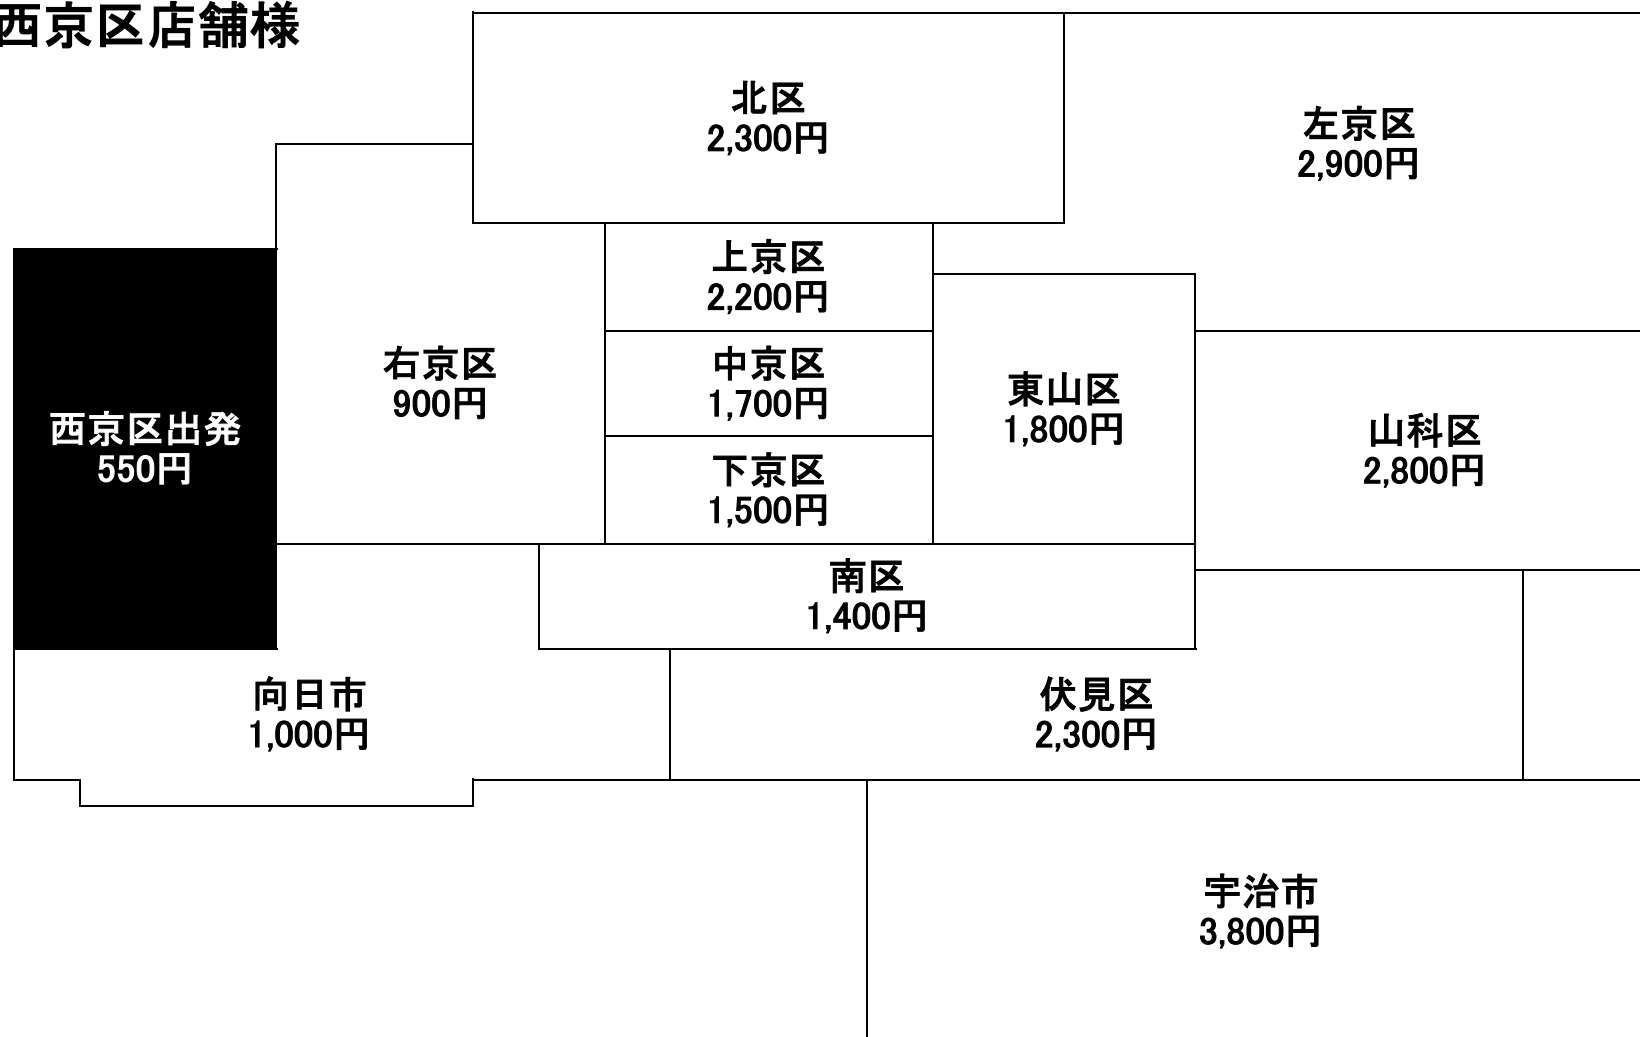

西京区店舗様

出発\到着	北区	上京区	中京区	下京区	南区	右京区	左京区	東山区	伏見区	西京区	山科区	宇治市	向日市
西京区	¥2,300	¥2,200	¥1,700	¥1,500	¥1,400	¥900	¥2,900	¥1,800	¥2,300	¥550	¥2,800	¥3,800	¥1,000