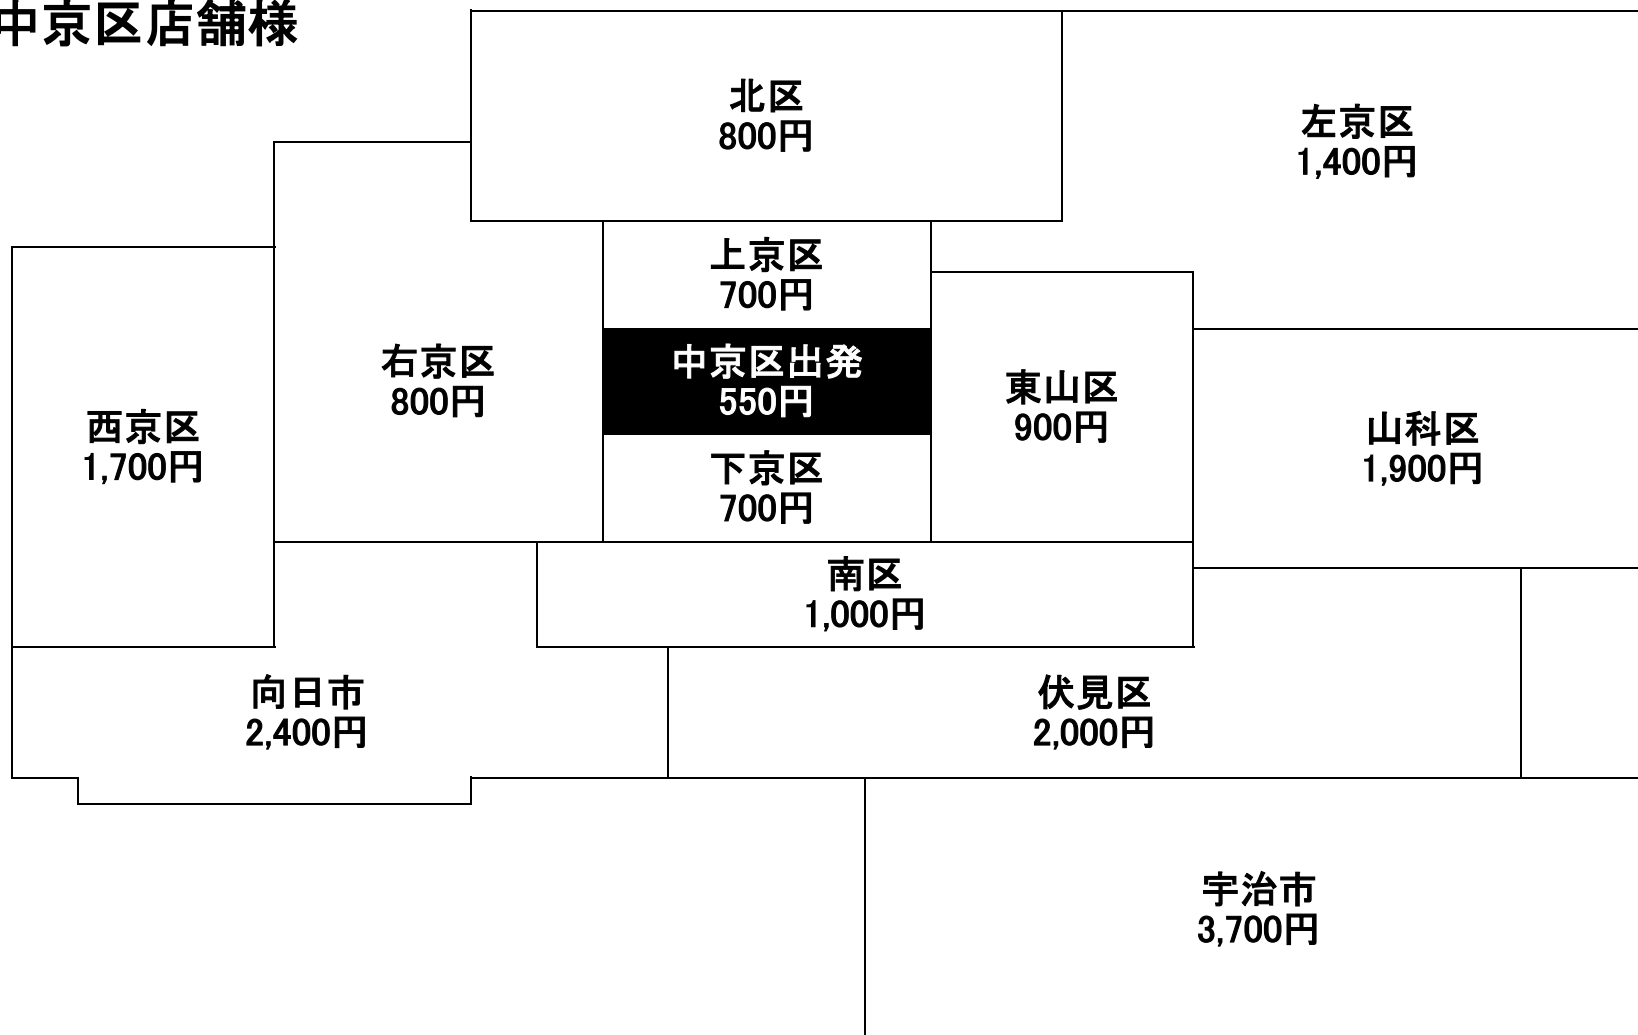

中京区店舗様

出発\到着	北区	上京区	中京区	下京区	南区	右京区	左京区	東山区	伏見区	西京区	山科区	宇治市	向日市
中京区	¥800	¥700	¥550	¥700	¥1,000	¥800	¥1,400	¥900	¥2,000	¥1,700	¥1,900	¥3,700	¥2,400