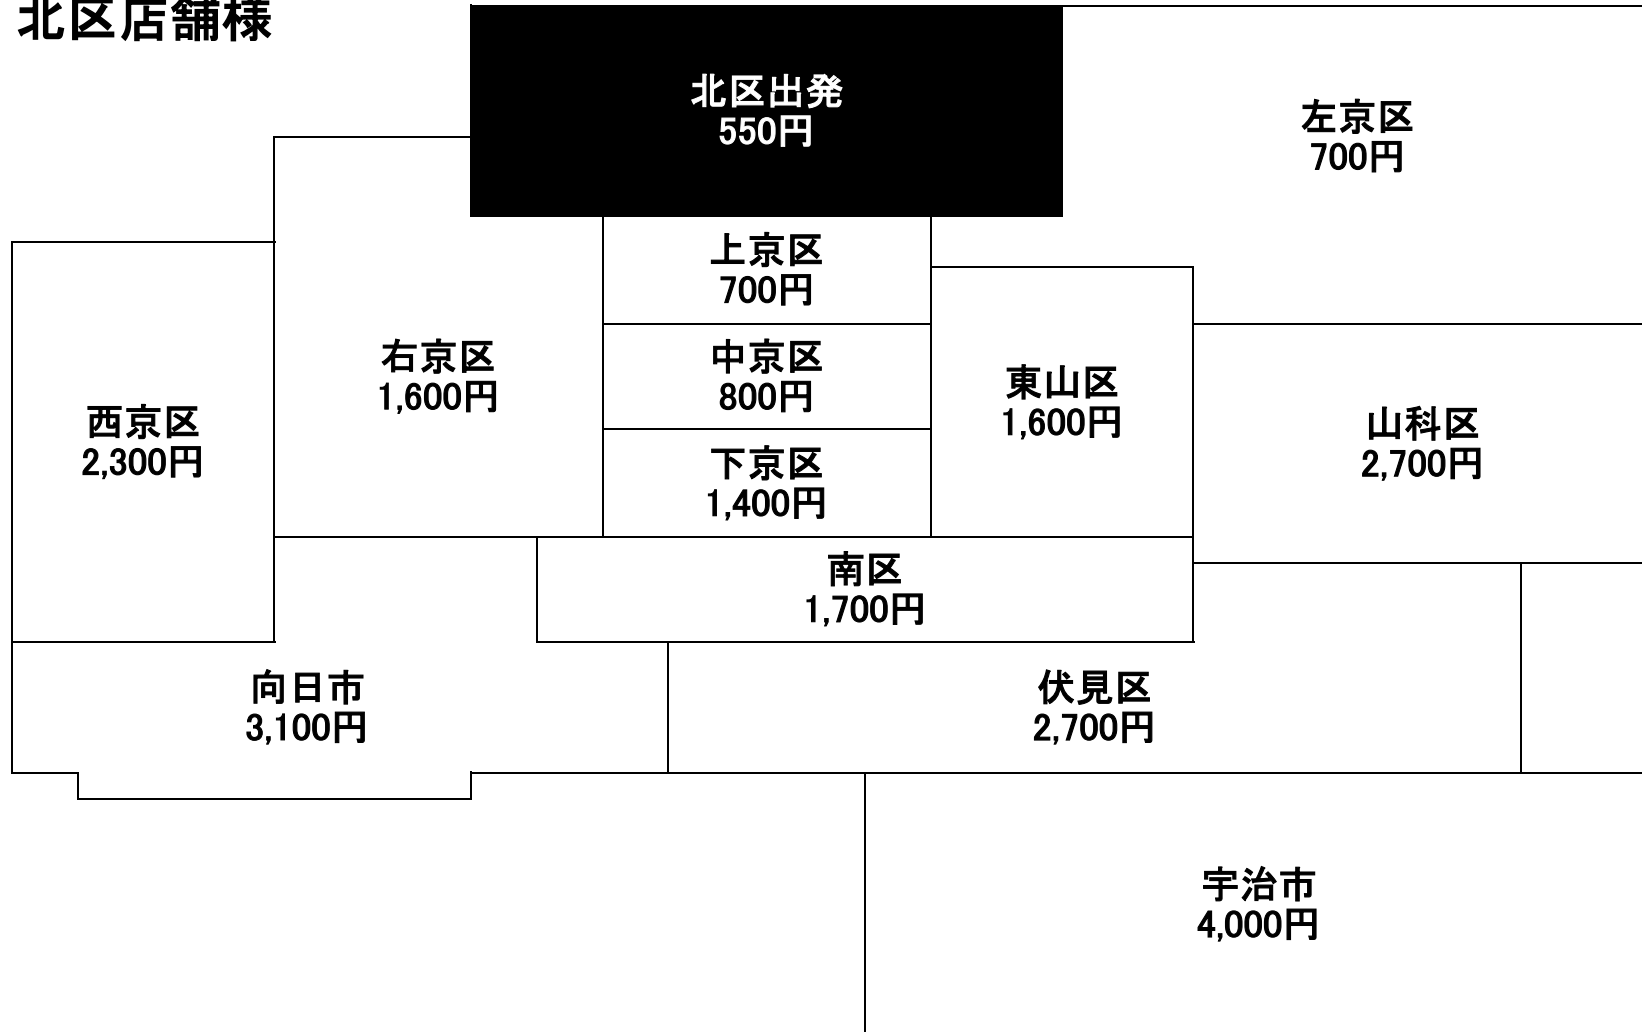

# 北区店舗様

出発\到着	北区	上京区	中京区	下京区	南区	右京区	左京区	東山区	伏見区	西京区	山科区	宇治市	向日市
北区	¥550	¥700	¥800	¥1,400	¥1,700	¥1,600	¥700	¥1,600	¥2,700	¥2,300	¥2,700	¥4,000	¥3,100