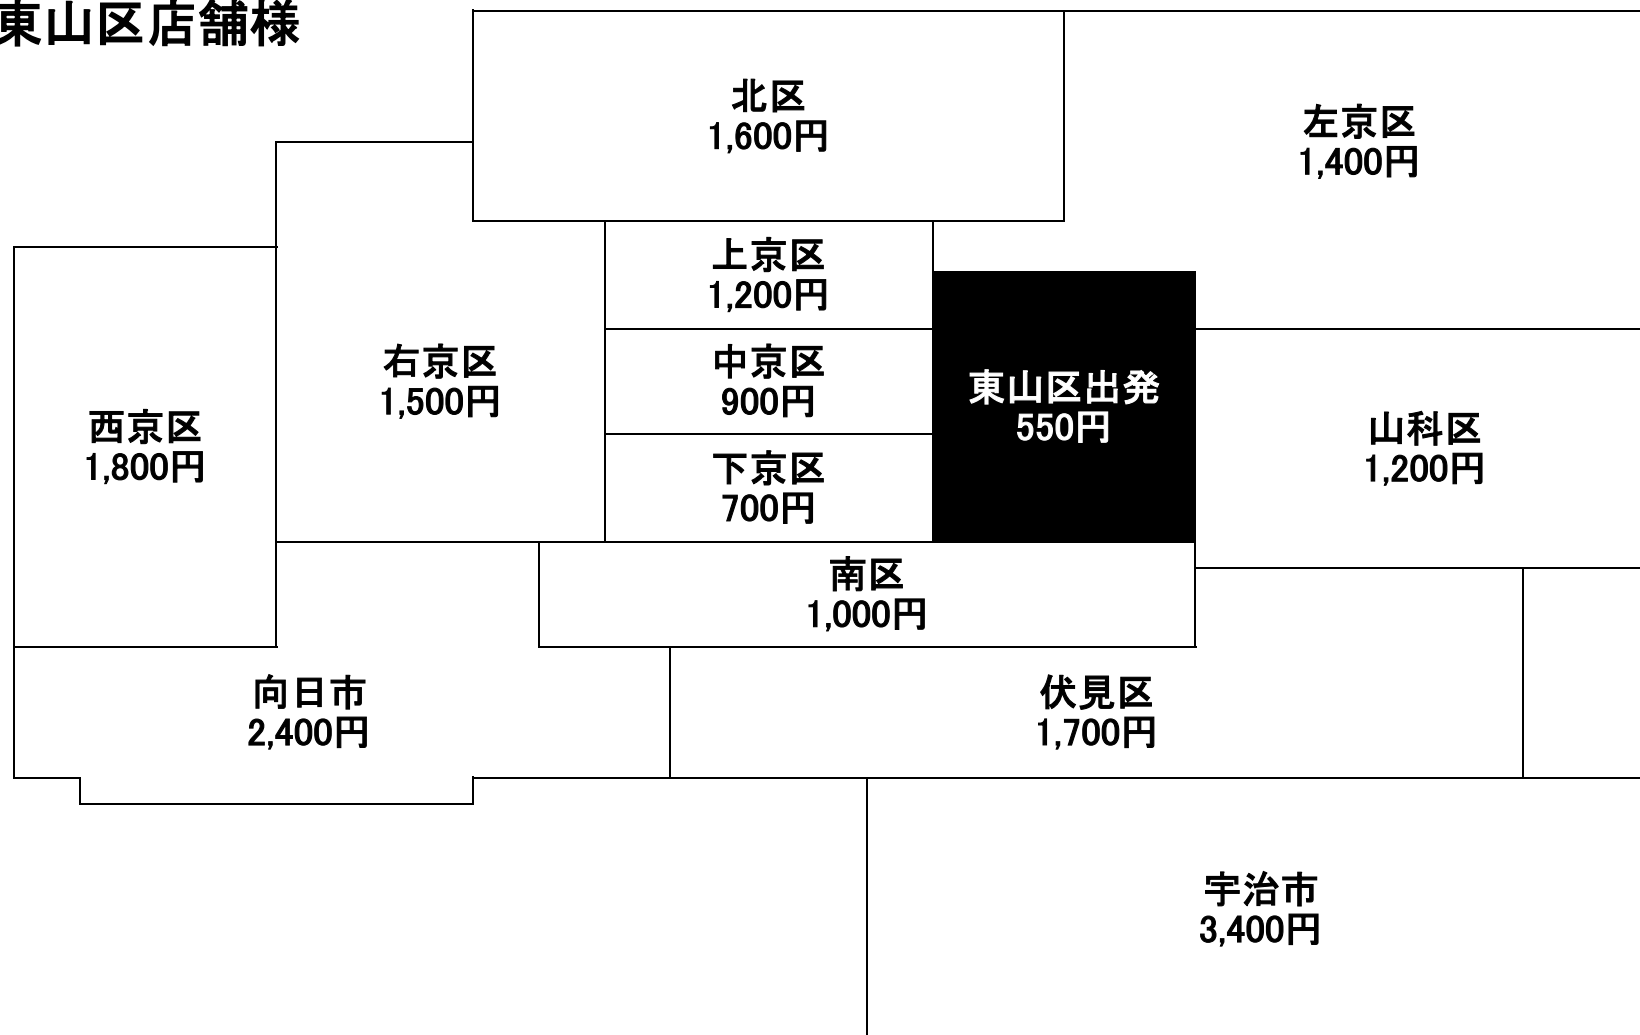

# 東山区店舗様

出発\到着	北区	上京区	中京区	下京区	南区	右京区	左京区	東山区	伏見区	西京区	山科区	宇治市	向日市
東山区	¥1,600	¥1,200	¥900	¥700	¥1,000	¥1,500	¥1,400	¥550	¥1,700	¥1,800	¥1,200	¥3,400	¥2,400