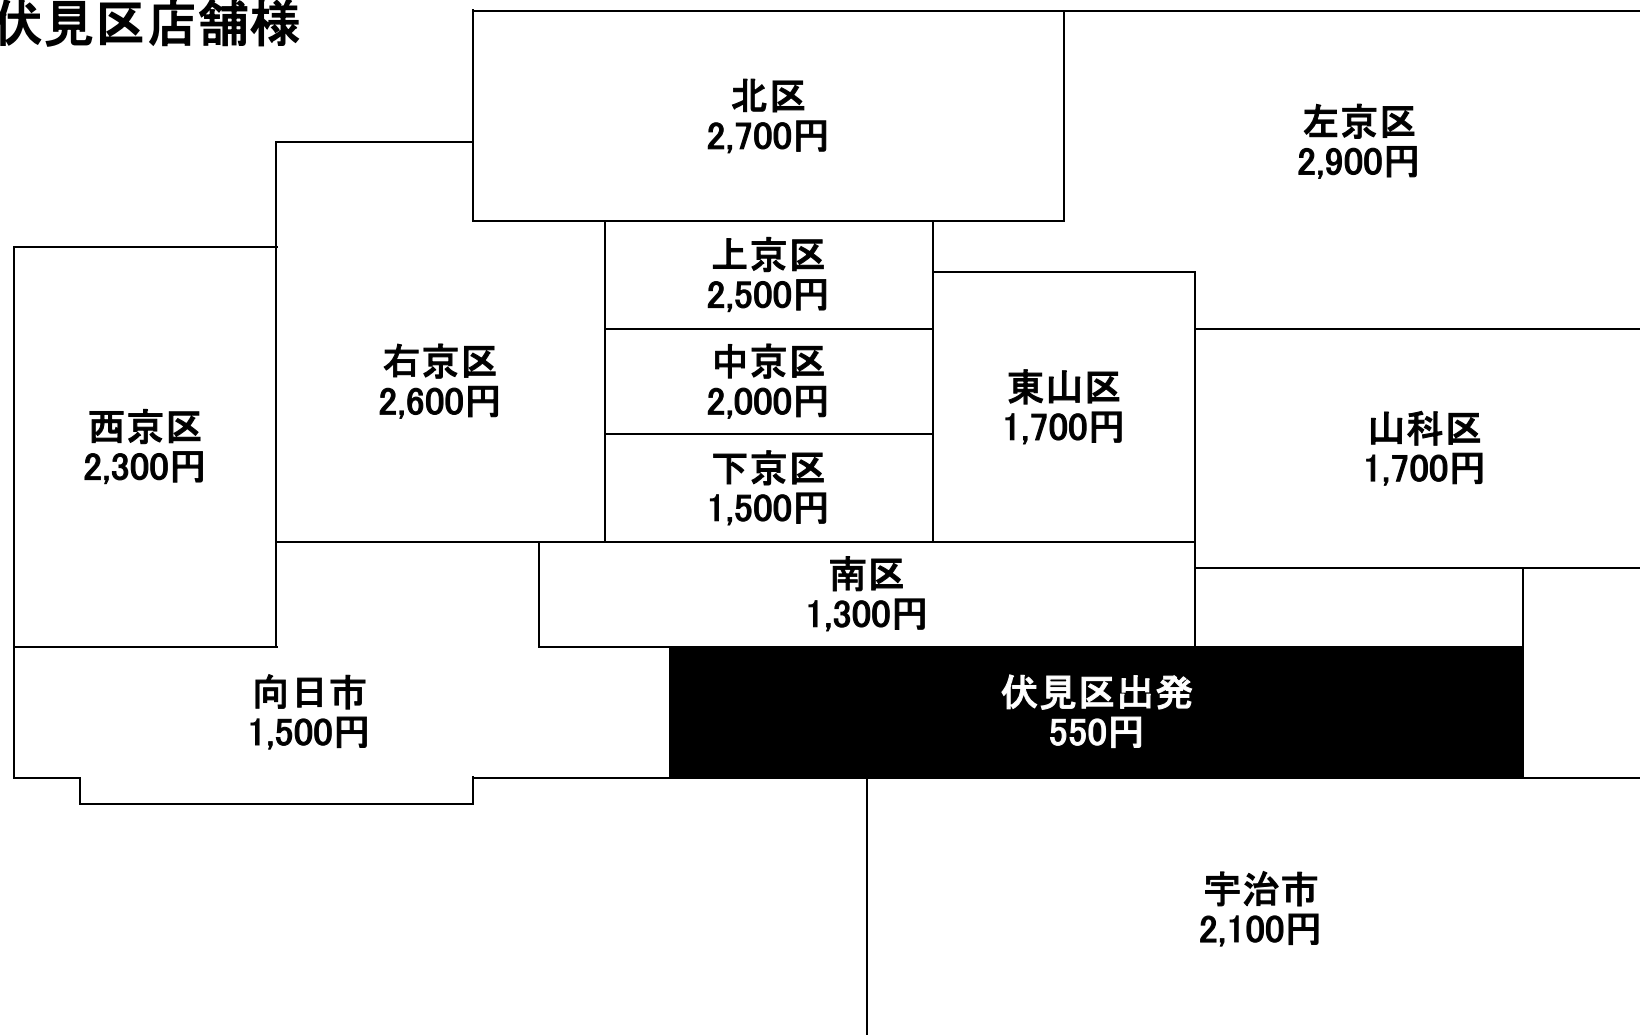

# 伏見区店舗様

出発\到着	北区	上京区	中京区	下京区	南区	右京区	左京区	東山区	伏見区	西京区	山科区	宇治市	向日市
伏見区	¥2,700	¥2,500	¥2,000	¥1,500	¥1,300	¥2,600	¥2,900	¥1,700	¥550	¥2,300	¥1,700	¥2,100	¥1,500