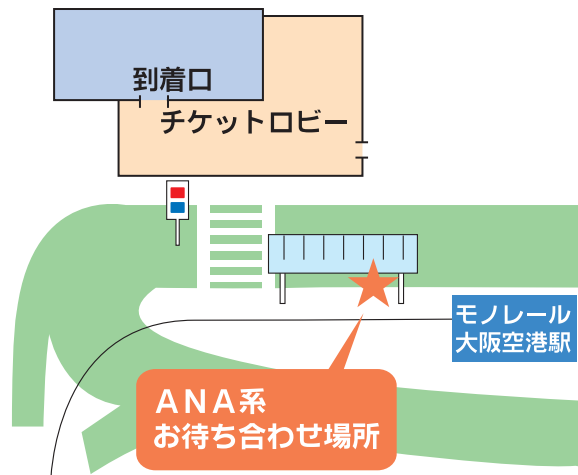

空港での 待ち合わせ場所

(空港▶自宅のお客様)

関西空港

旅客ターミナル1階（国際線到着ロビー）

- 国内線ご利用の場合も
1階H出口横のMKカウンターまでお越しください。

伊丹空港

南ターミナル（ANA・IBEX）

北ターミナル（JAL・JAC・JEX）