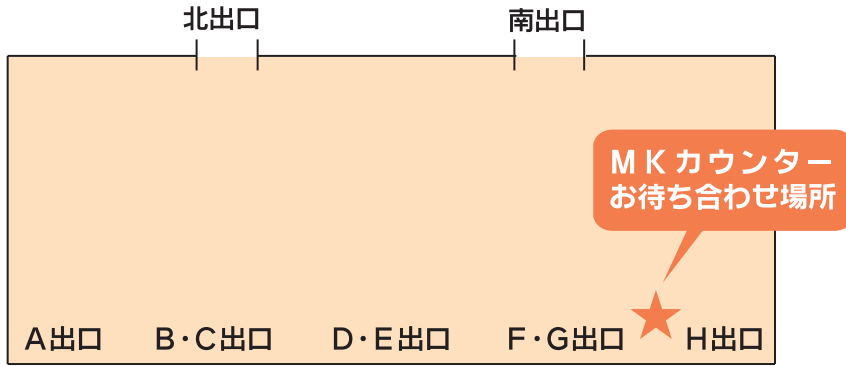

空港での 待ち合わせ場所

(空港▶自宅のお客様)

関西空港

旅客ターミナル1階（国際線到着ロビー）

- 国内線ご利用の場合も
1階H出口横のMKカウンターまでお越しください。

伊丹空港

南ターミナル（ANA・IBEX）

北ターミナル（JAL・JAC・JEX）